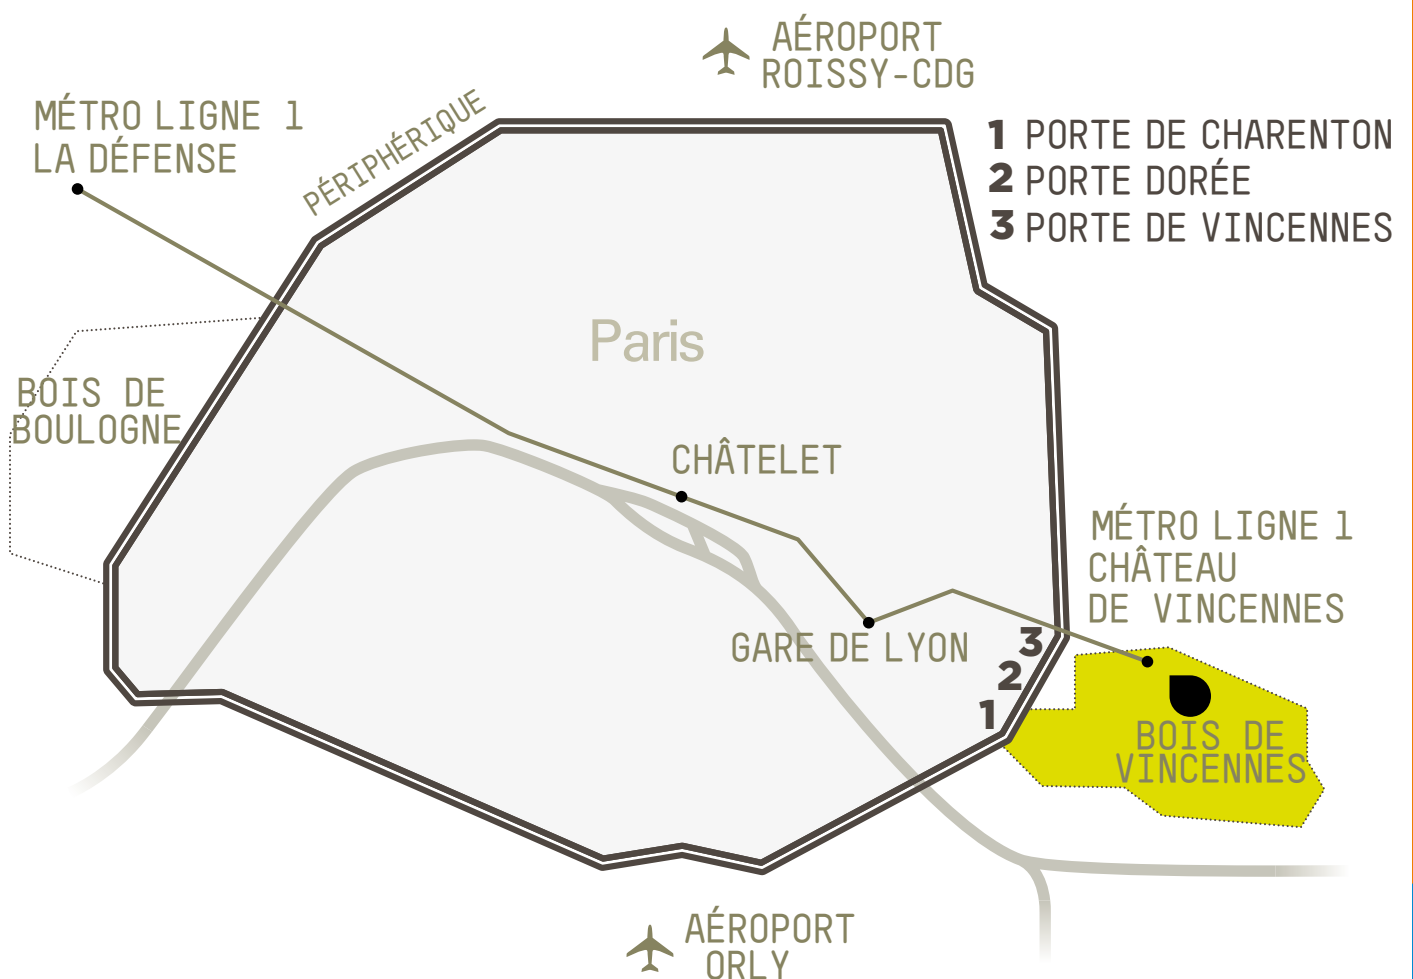

LES 2 ET 3 JUIN 2022

30^{es} JOURNÉES
NATIONALES
DE L'ADH

J'❤️ MON HÔPITAL

ADH
ASSOCIATION DES DIRECTEURS D'HÔPITAL
ÉLÈVES ET ANCIENS ÉLÈVES ENSP/EHESP

Quand la performance
est d'abord humaine

En métro ligne 1, station Château de Vincennes
En RER ligne A, station Vincennes
En bus ligne 112, arrêt Stade Léo-Lagrange
Par la route à 5 minutes du périphérique
(Portes Dorée, de Vincennes ou de Charenton)
À 5 minutes de l'autoroute A4 par la sortie Joinville

ACCÈS

PARC FLORAL DE PARIS BOIS DE VINCENNES